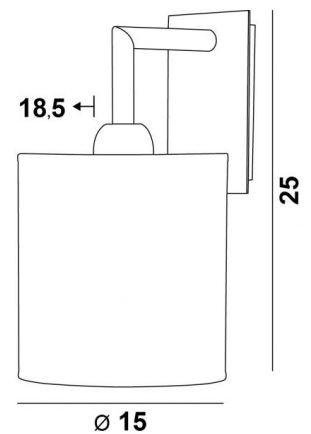

EDFOU 2 cyl

EDFOU 2 en bronze griffé avec abat-jour en Sami bronze (tissu de catégorie 2)

Petite applique murale avec abat-jour rond cylindrique. Petite mais "très déco".

Avec une bonne ampoule LED, elle peut s'avérer très efficace.

Il existe un modèle un peu plus petit, voir [EDFOU 1 cyl](#)

DIMENSIONS HORS-TOUT

H25cm L15cm |→18,5cm

BASE

Plaque : 8 x 13,5cm

Boîtier : 6 x 11,5 x 2cm

DONNÉES TECHNIQUES

Une douille E27 avec bague