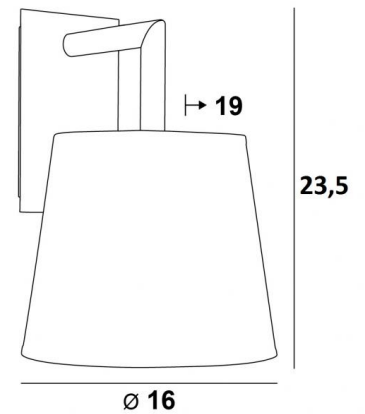

EDFOU 2 o

EDFOU 2 en chrome satiné avec abat-jour en Seta anthracite (tissu de catégorie 3)

Petite applique murale avec abat-jour rond conique. Petite mais "très déco".

Avec une bonne ampoule LED, elle peut s'avérer très efficace.

Il existe un modèle un peu plus petit, voir [EDFOU 1 o](#)

DIMENSIONS HORS-TOUT

H23,5cm L16cm |→19cm

BASE

Plaque : 8 x 13,5cm

Boîtier : 6 x 11,5 x 2cm

DONNÉES TECHNIQUES

Une douille E27 avec bague