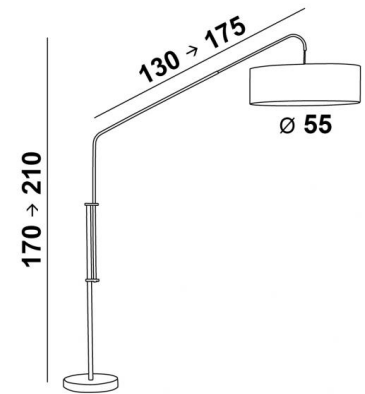

## ELEPHANTINE

ELEPHANTINE en bronze griffé avec abat-jour en Seta brique (tissu de catégorie 3)

Lampadaire réglable (hauteur et profondeur) avec abat-jour cylindrique rond avec diffuseur. Pratique et efficace

### DIMENSIONS HORS-TOUT

H170→210cm |→130→175cm Ø55cm

### BASE

Ø35 x 2,5cm

### ABAT-JOUR : DIMENSIONS & CODE

Ø55 - 55 - 20cm

+ *integral diffuser*

Code: 3233 + code tissu

Nous vous proposons plus de 150 matières et couleurs.

DEPTH  
ADJUSTABLE

HEIGHT  
ADJUSTABLE

360°