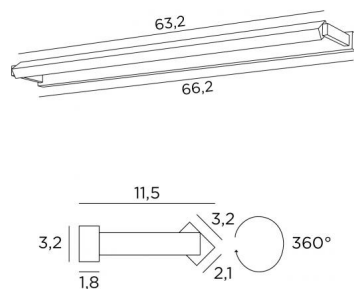

ERATO 65

ERATO 65 en bronze griffé

Eclairage de tableau ou de bibliothèque avec module LED intégré. Lumière chaude. Existe en trois tailles

DIMENSIONS HORS-TOUT

H3,2cm L66,2cm |→11,5cm

BASE

66,2 x 3,2 x 1,8cm

DONNÉES TECHNIQUES

Module LED 230V intégré

Pas de convertisseur

Consommation : 14,8W

Luminosité : 1560lm

Température de couleur : 2700°K

Dimmable

Le réflecteur est orientable sur 360°