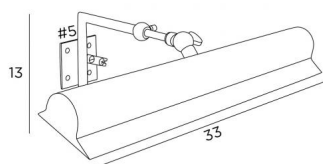

ET 33

ET 33 en bronze griffé

Eclairage de tableau classique qui peut se régler en profondeur grâce à un jeu de deux tubes coulissants. Existe dans une taille plus petite

DIMENSIONS HORS-TOUIT

H13cm L33cm |→18→24cm

BASE

#5cm

DONNÉES TECHNIQUES

Deux douilles E14

Pas de transformateur

Dimmable

Le réflecteur est orientable sur 180°

Le réflecteur est réglable en profondeur

Dimensions du réflecteur : 33 x 6,5cm H3,3cm

Ce luminaire se fixe directement sur l'arrière du tableau ou sur le mur

FINITIONS DES MÉTAUX DISPONIBLES ET CODES

25 - Laiton satiné - 1843 025

29 - Bronze griffé - 1843 029