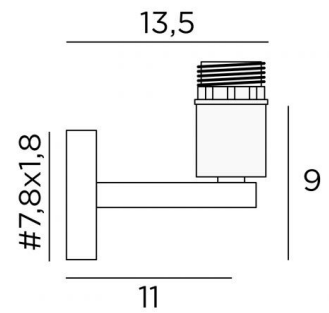

EXPLORER

EXPLORER en bronze griffé avec structure KERMA et ampoule GOLD Ø125mm

Applique murale pour y placer un abat-jour, une structure avec une ampoule décorative. Elle peut être installée dans l'autre sens

DIMENSIONS HORS-TOUT

L15cm H26cm |→19cm

BASE

#7,8 x 1,8cm

DONNÉES TECHNIQUES

Une douille E27 avec bague

Ampoule Gold Ø95mm LED dim code 6833 000 (option)

Ampoule Gold Ø125mm LED dim code 6834 000 (option)