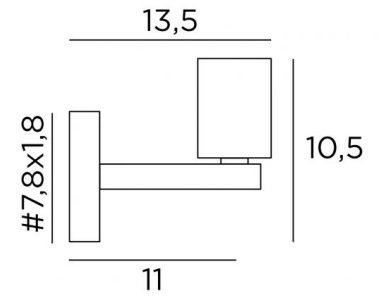

## EXPLORER L

EXPLORER L en bronze griffé avec ampoule GOLD Ø125mm

Applique murale pour ampoule décorative. Elle peut être installée dans l'autre sens

### DIMENSIONS HORS-TOUT

H10,5cm L7,8cm |→13,5cm

### BASE

#7,8 x 1,8cm

### DONNÉES TECHNIQUES

Une douille E27 prévue pour une ampoule décorative

**Ampoule Gold Ø95mm** LED dim code 6833 000 (option)

**Ampoule Gold Ø125mm** LED dim code 6834 000 (option)

Applique dimmable

Une patène pour fixer le boîtier au mur (plan en PDF)