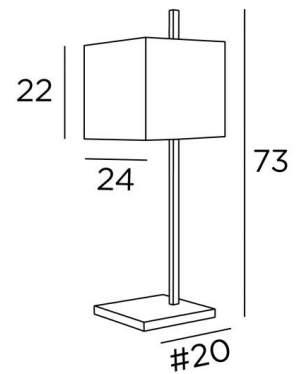

FARAS 2

FARAS 2 en bronze griffé avec abat-jour en Coton gris (tissu de catégorie 1)

Lampe de table avec abat-jour carré. Un design sobre et très tendance. Se décline dans un modèle plus petit et en lampadaire

DIMENSIONS HORS-TOUT

H73cm #24cm

BASE

#20 x 1,8cm

DONNÉES TECHNIQUES

Une douille E27 avec bague

Un interrupteur sur le cordon électrique

FINITIONS DES MÉTAUX DISPONIBLES ET CODES

29 - Bronze griffé - 2332 029

32 - Chrome satiné - 2332 032

ABAT-JOUR : DIMENSIONS & CODE

#24 - 24 - 22cm

Code: 2332 + code tissu

Nous vous proposons plus de 150 matières et couleurs.