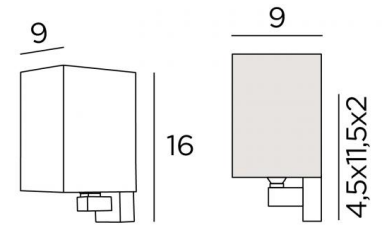

FAYOUM

FAYOUM en bronze griffé avec abat-jour en Lin Pompéi (tissu de catégorie 2)

Petite applique murale avec abat-jour (écran carré). En paire, elle se place de part et d'autre d'un miroir ou d'un tableau. En d'autres lieux, elle crée une ambiance lumineuse discrète

DIMENSIONS HORS-TOUT

H16cm L9cm |→9cm

BASE

4,5 x 11,5 x 2cm

DONNÉES TECHNIQUES

Une douille G9

Applique livrée avec une ampoule LED :
consommation de 4,5W

luminosité de 500lm

9x9x9 - 9x9x9 - 13cm

Code: 1538 + code tissu

Nous vous proposons plus de 150 matières et couleurs.