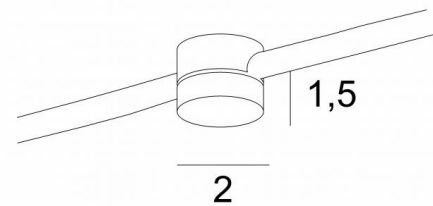

FIXING CABLE

FIXING CABLE en bronze griffé (fermé)

Attache pour installer un câble au plafond. Très petit, discret et facile à installer

DIMENSIONS HORS-TOUT

Ø2cm H1,5cm

BASE

Ø2 x 1,5cm

DONNÉES TECHNIQUES

A installer avec une cheville et une vis

FINITIONS DES MÉTAUX DISPONIBLES ET CODES

29 - Bronze griffé - 4094 029

33 - Nickel satiné - 4094 033