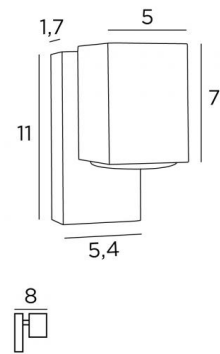

## GAMMA 1

GAMMA 1 en chrome satiné

Petite applique murale avec spot une direction (sans transfo). Existe également avec spots deux directions

### DIMENSIONS HORS-TOUT

H11cm L5,4cm |→8cm

### BASE

5,4 x 11 x 1,7cm