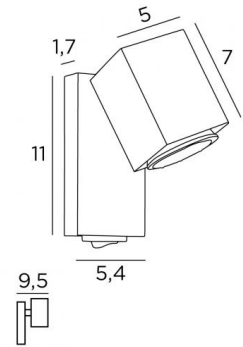

## GAMMA MOBILE

GAMMA MOBILE en chrome satiné

Petite applique murale avec spot articulé et interrupteur (sans transfo). Convient pour applique de lit. Il existe aussi une version sans interrupteur (référence : MAJORIS 1)

### DIMENSIONS HORS-TOUT

H11cm L5,4cm |→9,5cm

### BASE

5,4 x 11 x 1,7cm