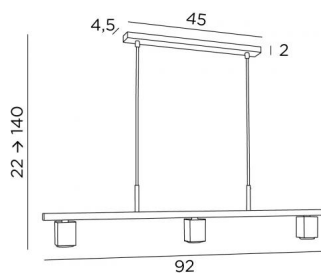

GEMINI 3

GEMINI 3 en bronze griffé

Suspension avec trois spots GU10. Existe également avec 5 ou 6 spots. Dimmable et sans transformateur. A placer au-dessus d'un bureau, d'une table ou d'un plan de travail

DIMENSIONS HORS-TOUT

H22cm→140cm L92 x 5cm

Spot : #5cm H6,9cm

BASE

45 x 4,5 x 2cm

DONNÉES TECHNIQUES

Trois douilles GU10

Distance entre les spots : 40cm

Distance entre les tubes : 37cm

Suspension réglable en hauteur lors du montage

Sur demande, il est possible d'obtenir des tubes plus longs

Suspension dimmable

Une patère pour fixer la base au plafond (plan en PDF)