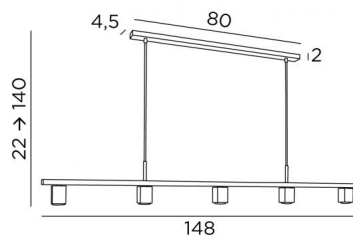

## GEMINI 5

GEMINI 5 en bronze griffé

Suspension avec cinq spots GU10. Existe également avec 3 ou 6 spots. Dimmable et sans transformateur. A placer au-dessus d'un bureau, d'une table ou d'un plan de travail

### DIMENSIONS HORS-TOUT

H22cm→140cm L148 x 5cm

Spot : #5cm H6,9cm

### BASE

80 x 4,5 x 2cm

### DONNÉES TECHNIQUES

Cinq douilles GU10

Distance entre les spots : 34cm

Distance entre les tubes : 68cm

Suspension réglable en hauteur lors du montage

Sur demande, il est possible d'obtenir des tubes plus longs