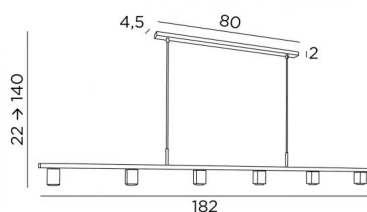

GEMINI 6

GEMINI 6 en nickel satiné

Suspension avec six spots GU10. Existe également avec 3 ou 5 spots. Dimmable et sans transformateur. A placer au-dessus d'un bureau, d'une table ou d'un plan de travail

DIMENSIONS HORS-TOUT

H22cm→140cm L182 x 5cm

Spot : #5cm H6,9cm

BASE

80 x 4,5 x 2cm

DONNÉES TECHNIQUES

Six douilles GU10

Distance entre les spots : 34cm

Distance entre les tubes : 68cm

Suspension réglable en hauteur lors du montage

Sur demande, il est possible d'obtenir des tubes plus longs

Suspension dimmable

Une patère pour fixer la base au plafond (plan en PDF)