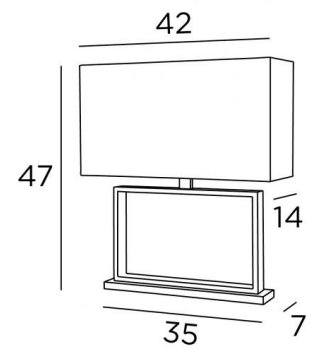

Cette lampe contemporaine et intemporelle, placée dans votre intérieur, sera au centre de toutes les attentions. Une fabrication très soignée, un design parfait et ses justes proportions lui apportent originalité et succès.

Lampe à poser avec abat-jour rectangulaire

DIMENSIONS HORS-TOUT

H47cm L42 x 14cm

BASE

35 x 7 x 1,5cm

DONNÉES TECHNIQUES

Deux douilles E27

Un interrupteur sur le cordon électrique

FINITIONS DES MÉTAUX DISPONIBLES ET CODES

29 - Bronze griffé - 2435 029

ABAT-JOUR : DIMENSIONS & CODE

42x14 - 42x14 - 23cm

Code: 2435 + code tissu

Nous vous proposons plus de 150 matières et couleurs.

LIGHTING COLLECTION