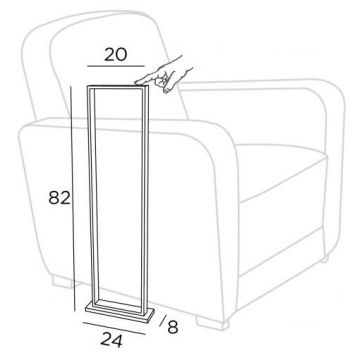

## HEBENOU

HEBENOU en bronze griffé

Lampadaire avec LED intégré. Il est surprenant, en le touchant HEBENOU s'allume ou s'éteint, et entre ces deux fonctions, il a trois niveaux différents de luminosité.

### DIMENSIONS HORS-TOUT

H82cm L24x8cm

### BASE

24 x 8 x 1,5cm