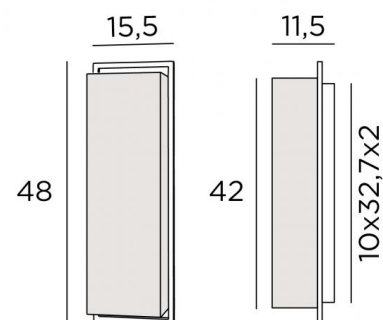

HEBY 1

HEBY 1 en chrome satiné avec abat-jour en Gabala platinum (tissu de catégorie 3)

Applique murale avec deux douilles E27 et abat-jour (écran rectangulaire)

#### DIMENSIONS HORS-TOUT

H48cm L15,5cm |→ 11,5cm

#### BASE

Plaque : 15,5 x 48cm

Boîtier : 10 x 32,7 x 2cm

#### ABAT-JOUR : DIMENSIONS & CODE

9x13x9 - 9x13x9 - 42cm

Code: 1542 + code tissu

Nous vous proposons plus de 150 matières et couleurs.

LIGHTING COLLECTION