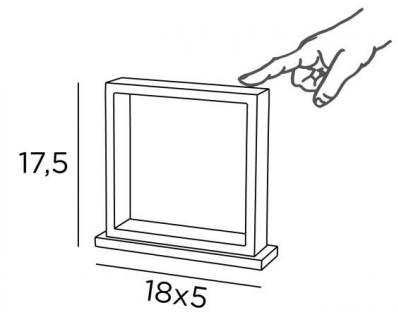

HEHOU

HEHOU en bronze griffé

Lampe à poser sur un meuble ou une table de chevet, avec LED intégré. Elle est surprenante, en la touchant HEHOU s'allume ou s'éteint et entre ces deux fonctions elle a trois niveaux différents de luminosité.

Il suffit de la toucher !

DIMENSIONS HORS-TOUT

H17,5cm L18 x 5cm

BASE

18 x 5 x 1cm

DONNÉES TECHNIQUES

Convertisseur à la fiche : 24-240V 350mA

Power LED intégré dans le haut du luminaire