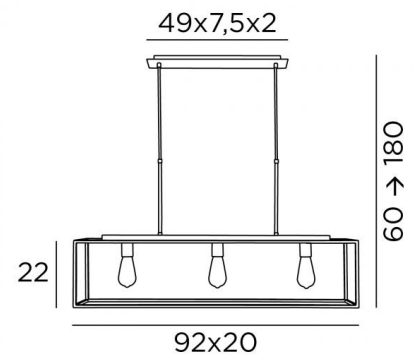

HENOUTMIRE 3 + OUSERMAATRE SMALL

HENOUTMIRE 3 en bronze griffé avec structure OUSERMAATRE
SMALL en noir structuré

Suspension avec structure rectangulaire de 92cm (OUSERMAATRE SMALL) et trois ampoules décoratives. Se place au dessus d'une table rectangulaire.

La suspension est identique à notre modèle avec SHADE LARGE ou MEDIUM

DIMENSIONS HORS-TOUT

H60→180cm L92 x 20cm

BASE

Plaque : 49 x 7,5cm

Boîtier : 43,5 x 6 x 2cm

DONNÉES TECHNIQUES

Trois douilles E27 métalliques pour ampoules décoratives

Ampoule Gold L142mm LED dim code 6835 000 (option)

Distance entre les douilles : 30cm

Distance entre les tubes : 40cm

Suspension réglable en hauteur lors du montage

Sur demande, il est possible d'obtenir des tubes plus longs

Longueur du profilé avec les douilles : 70cm

Suspension dimmable

Une patère pour fixer la base au plafond (plan en PDF) Longueur du profilé avec les douilles : 125cm

FINITIONS DES MÉTAUX DISPONIBLES ET CODES