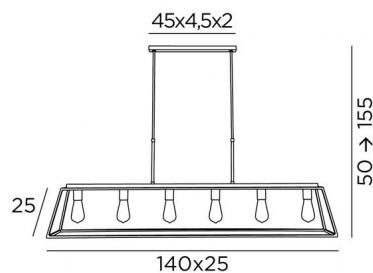

HENOUTMIRE 6 + OUSERMAATRE LARGE

HENOUTMIRE 6 en bronze griffé avec structure OUSERMAATRE LARGE en noir structuré

Suspension avec structure rectangulaire conique de L140cm (OUSERMAATRE LARGE) et six ampoules décoratives. Se place au dessus d'une table rectangulaire.

La suspension peut être aussi utilisée pour des abat-jour de grande dimension (140 cm et plus)

DIMENSIONS HORS-TOUT

H50→155cm L140 x 25cm

BASE

45 x 4,5 x 2cm

DONNÉES TECHNIQUES

Six douilles E27 métalliques pour ampoules décoratives

Ampoule Gold L142mm LED dim code 6835 000 (option)

Distance entre les douilles : 22cm

Distance entre les tubes : 37cm

Suspension réglable en hauteur lors du montage

Sur demande, il est possible d'obtenir des tubes plus longs