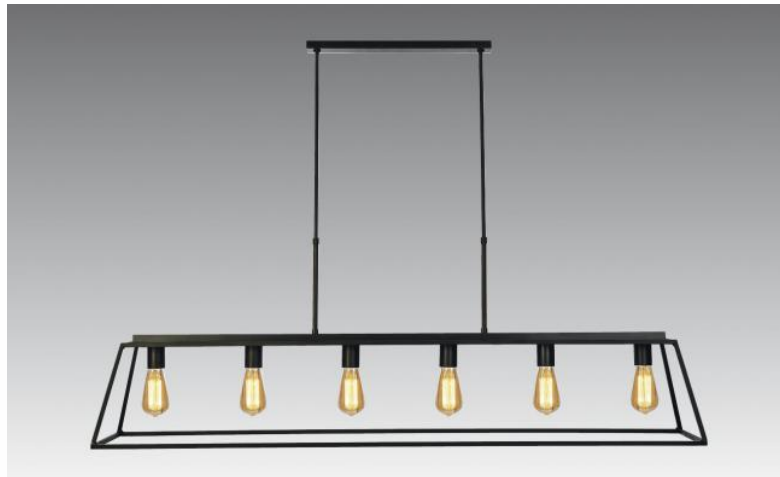

HENOUTMIRE 6 + OUSERMAATRE LARGE

HENOUTMIRE 6 en bronze griffé avec structure OUSERMAATRE LARGE en noir structuré

Suspension avec structure rectangulaire conique de L140cm (OUSERMAATRE LARGE) et six ampoules décoratives. Se place au dessus d'une table rectangulaire.

La suspension peut être aussi utilisée pour des abat-jour de grande dimension (140 cm et plus)

DIMENSIONS HORS-TOUT

H50→155cm L140 x 25cm

BASE

45 x 4,5 x 2cm

DONNÉES TECHNIQUES

Six douilles E27 métalliques pour ampoules décoratives

Ampoule Gold L142mm LED dim code 6835 000 (option)

Distance entre les douilles : 22cm

Distance entre les tubes : 37cm

Suspension réglable en hauteur lors du montage

Sur demande, il est possible d'obtenir des tubes plus longs