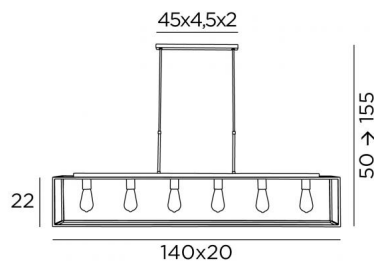

HENOUTMIRE 6 + OUSERMAATRE MEDIUM

HENOUTMIRE 6 en bronze griffé avec structure OUSERMAATRE MEDIUM en noir structuré

Suspension avec structure rectangulaire droite de 140cm (OUSERMAATRE MEDIUM) et six ampoules décoratives. Se place au dessus d'une table rectangulaire.

La suspension peut être aussi utilisée pour des abat-jour de grande dimension (140 cm et plus)

DIMENSIONS HORS-TOUT

H50→155cm L140 x 20cm

BASE

45 x 4,5 x 2cm

DONNÉES TECHNIQUES

Six douilles E27 métalliques pour ampoules décoratives

Ampoule Gold L142mm LED dim code 6835 000 (option)

Distance entre les douilles : 22cm

Distance entre les tubes : 37cm

Suspension réglable en hauteur lors du montage

Sur demande, il est possible d'obtenir des tubes plus longs