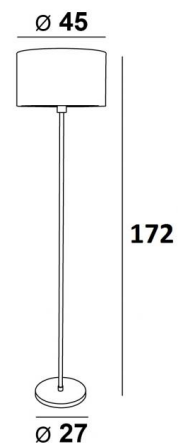

IMAT

IMAT en bronze griffé avec abat-jour en Bobby (tissu de catégorie 3)

Lampadaire avec abat-jour rond cylindrique. Sobre, efficace et discrète

DIMENSIONS HORS-TOUT

H172cm Ø45cm

BASE

Ø27 x 2,5cm

DONNÉES TECHNIQUES

Une douille E27 avec bague

Un interrupteur au pied sur le câble électrique (standard)

Un variateur au pied sur le câble électrique (supplément)

FINITIONS DES MÉTAUX DISPONIBLES ET CODES

29 - Bronze griffé - 3242 029

32 - Chrome satiné - 3242 032

ABAT-JOUR : DIMENSIONS & CODE

Ø45 - 45 - 24cm

Code: 3242 + code tissu

Nous vous proposons plus de 150 matières et couleurs.

FOOT
SWITCH