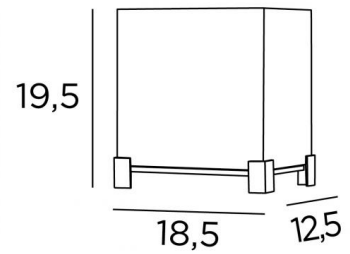

IMHOTEP 1

IMHOTEP 1 en bronze griffé avec abat-jour en Coton milk-shake (tissu de catégorie 1)

Lampe à poser avec abat-jour rectangulaire. Une jolie ambiance lumineuse à déposer sur une table ou un meuble. Existe dans une taille plus grande

DIMENSIONS HORS-TOUT

H19,5cm L18,5 x 12,5cm

BASE

18,5 x 12,5cm

DONNÉES TECHNIQUES

Une douille E27 avec bague
Interrupteur sur le cordon électrique

FINITIONS DES MÉTAUX DISPONIBLES ET CODES

29 - Bronze griffé - 2345 029

32 - Chrome satiné - 2345 032

ABAT-JOUR : DIMENSIONS & CODE

18x12 - 18x12 - 17cm

Code: 2345 + code tissu

Nous vous proposons plus de 150 matières et couleurs.