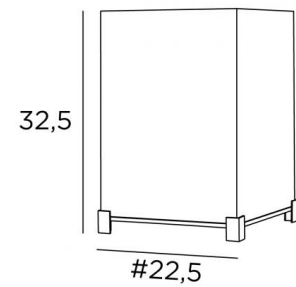

IMHOTEP 2

IMHOTEP 2 en bronze griffé avec abat-jour en Lin Naxos (tissu de catégorie 2)

Lampe à poser avec abat-jour carré. Une jolie ambiance lumineuse à déposer sur une table ou un meuble. Existe dans une taille plus petite

DIMENSIONS HORS-TOUT

H32,5cm #22,5cm

BASE

#22,5cm

DONNÉES TECHNIQUES

Une douille E27 avec bague
Interrupteur sur le cordon électrique

FINITIONS DES MÉTAUX DISPONIBLES ET CODES

29 - Bronze griffé - 2347 029

32 - Chrome satiné - 2347 032

ABAT-JOUR : DIMENSIONS & CODE

#22 - 22 - 30cm

Code: 2347 + code tissu

Nous vous proposons plus de 150 matières et couleurs.