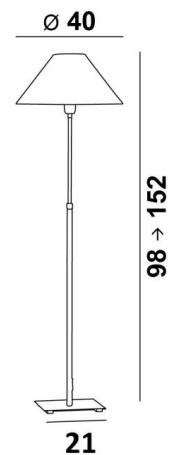

IPOUKY

IPOUKY en chrome satiné avec abat-jour en Gabala platinum (tissu de catégorie 3)

Liseuse réglable en hauteur avec abat-jour rond. L'abat-jour conique diffuse la lumière obliquement pour faciliter la lecture. Sobre et contemporaine

DIMENSIONS HORS-TOUT

H98→152cm Ø40cm

BASE

#21 x 2,5cm

DONNÉES TECHNIQUES

Une douille E27 avec bague

Liseuse réglable en hauteur

Un interrupteur au pied sur le câble électrique (standard)

Un variateur au pied sur le câble électrique (supplément)

FINITIONS DES MÉTAUX DISPONIBLES ET CODES

29 - Bronze griffé - 3144 029

32 - Chrome satiné - 3144 032

ABAT-JOUR : DIMENSIONS & CODE

Ø12 - 40 - 23cm