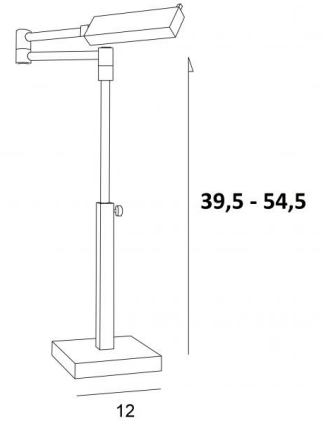

KA

KA en bronze griffé

Lampe de bureau aux formes carrées et rectangulaires, contemporaine au design minimaliste, elle s'intègre facilement dans un intérieur design ou classique. Une liseuse et une applique sont associées à cette liseuse.

Lampe de bureau réglable en hauteur, avec bras articulé et coupole orientable avec LED intégrés. Cette lampe, équipée de LED de puissance, assure une consommation d'énergie minimum pour un résultat étonnant

DIMENSIONS HORS-TOUT

H39,5→54,5cm L28→45cm

Spot : L13,5x3,7cm H2cm

BASE

#12 x 2cm

DONNÉES TECHNIQUES

Strips LED non dimmables intégrés dans la coupole

Convertisseur à la fiche : 24-240V 500mA

Consommation : 2x 3,6W

Luminosité : 1x 700lm

Température de couleur : 2700°K

Coupole orientable sur 360°

Le bras est articulé sur 360°

Lampe réglable en hauteur

Un interrupteur sur le cordon électrique

FINITIONS DES MÉTAUX DISPONIBLES ET CODES