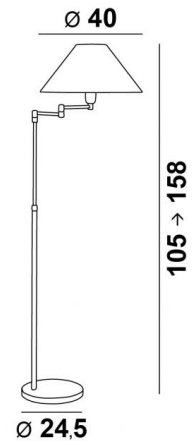

## KALABSHA

KALABSHA en bronze griffé avec abat-jour en Trento noisette (tissu de catégorie 3)

Classique, mais revisitée pour lui donner un belle allure contemporaine, cette liseuse apportera à votre intérieur une touche "très déco". Hyper fonctionnelle : tubes télescopiques et bras articulé, pratique et efficace. L'abat-jour conique diffuse la lumière obliquement pour faciliter la lecture

### DIMENSIONS HORS-TOUT

H105→158cm L40→55cm

### BASE

Ø24,5 x 2,5cm

### ABAT-JOUR : DIMENSIONS & CODE

Ø12 - 40 - 23cm

Code: 1107 + code tissu

Nous vous proposons plus de 150 matières et couleurs.