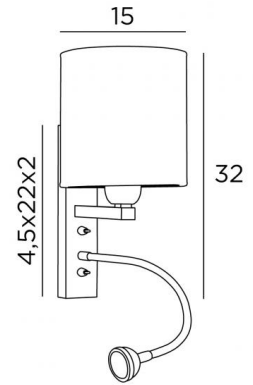

KARY cyl

KARY en chrome satiné avec abat-jour Sami bronze (tissu catégorie 2)

Applique avec liseuse à placer près d'un lit.

Le bras est pourvu d'une douille E27 avec bague et d'un abat-jour rond cylindrique.

#### DIMENSIONS HORS-TOUT

H32cm L15 cm |→ 19→36cm Spot : Ø4cm H2,4cm

#### BASE

4,5 x 22 x 2cm

#### DONNÉES TECHNIQUES

**Douille E27** avec bague et interrupteur à levier

**Spot-LED** sur flexible 30cm avec interrupteur à levier

LED intégré : 1W 119lm 2700°K

Convertisseur : 14-230V 50-60Hz 350mA

Une patère pour fixer le boîtier au mur (plan en PDF)