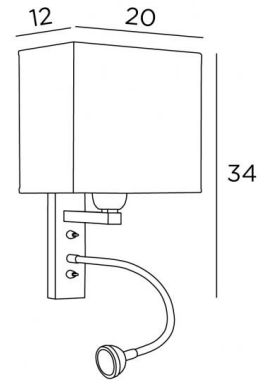

KARY rect

KARY en chrome satiné avec abat-jour Coton bleuet (tissu catégorie 1)

Applique avec liseuse à placer près d'un lit.

Le bras est pourvu d'une douille E27 avec bague et d'un abat-jour rectangulaire.

La liseuse est composée d'un flexible terminé par un spot LED qui diffuse une lumière chaude et concentrée.

Cette applique est munie de deux interrupteurs qui commandent séparément l'abat-jour et la liseuse, ce qui permet de choisir entre un éclairage d'ambiance ou de lecture

DIMENSIONS HORS-TOUT

H34cm L20cm |→ 17,5→36cm Spot : Ø4cm H2,4cm

BASE

4,5 x 22 x 2cm

DONNÉES TECHNIQUES

Douille E27 avec bague et interrupteur à levier

Spot-LED sur flexible 30cm avec interrupteur à levier

LED intégré : 1W 119lm 2700°K

Convertisseur : 14-230V 50-60Hz 350mA

Une patère pour fixer le boîtier au mur (plan en PDF)

FINITIONS DES MÉTAUX DISPONIBLES ET CODES

29 - Bronze griffé - 1310 029

32 - Chrome satiné - 1310 032

ABAT-JOUR : DIMENSIONS & CODE