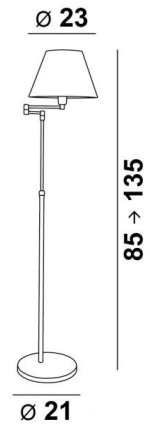

KEKOU

KEKOU en bronze griffé avec abat-jour en Trento jute (tissu catégorie 3)

Mini liseuse réglable en hauteur avec bras articulé et abat-jour rond conique. Petite mais très efficace et pratique à l'usage

DIMENSIONS HORS-TOUT

H85→135cm L23→41cm

BASE

Ø21 x 1,5cm

DONNÉES TECHNIQUES

Une douille E14 avec bague

Le bras est articulé sur 360°

Liseuse réglable en hauteur

ABAT-JOUR : DIMENSIONS & CODE

Ø12 - 23 - 16cm

Code: 3149 + code tissu

Nous vous proposons plus de 150 matières et couleurs.

LIGHTING COLLECTION