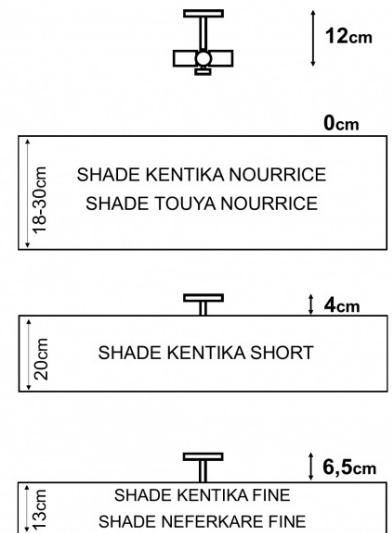

KENTIKA CEILING

KENTIKA CEILING en bronze griffé

Suspension pour y placer un abat-jour confectionné avec une attache spéciale pour NOURRICE. Lire les données techniques

Cette suspension pour 4 ampoules, placées horizontalement, permet de choisir un abat-jour avec moins de hauteur, de faciliter la maintenance des ampoules, d'augmenter et de répartir la luminosité dans l'abat-jour

DIMENSIONS HORS-TOUT

H12cm Ø14,5cm

BASE

Ø10 x 1,9cm

DONNÉES TECHNIQUES

Quatre douilles E27 placées sur une nourrice

L'abat-jour se fixe sur le bas de la nourrice au moyen de la grosse vis (Ø35mm)

Manchon de 6,5cm