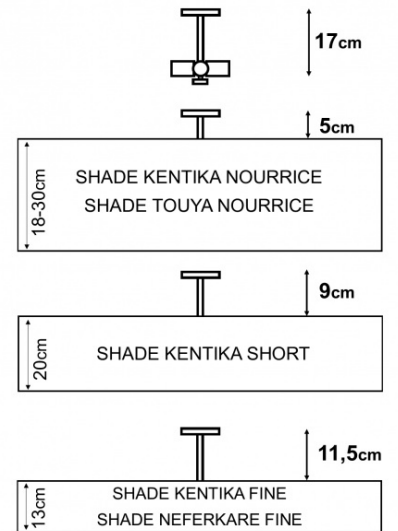

KENTIKA NOURRICE

KENTIKA NOURRICE en bronze griffé

Suspension pour y placer un abat-jour confectionné avec une attache spéciale pour NOURRICE. Lire les données techniques

Cette suspension pour 4 ampoules, placées horizontalement, permet de choisir un abat-jour avec moins de hauteur, de faciliter la maintenance des ampoules, d'augmenter et de répartir la luminosité dans l'abat-jour

DIMENSIONS HORS-TOUT

H17cm Ø14,5cm

BASE

Ø10 x 1,9cm

DONNÉES TECHNIQUES

Quatre douilles E27 placées sur une nourrice

L'abat-jour se fixe sur le bas de la nourrice au moyen de la grosse vis (Ø35mm)

Manchon de 12cm