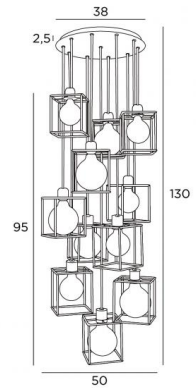

KERMA 11 o

KERMA 11 o en bronze griffé avec structures en époxy noir

Suspension pour onze ampoules décoratives et structures carrées prévue pour être installée au-dessus d'une table ronde

DIMENSIONS HORS-TOUT

H130cm Ø50cm

BASE

Plaque : Ø38cm

Boîtier : Ø35 x 2,5cm

DONNÉES TECHNIQUES

Onze douilles E27 avec bague

Le bas de cette suspension arrive à 145cm du sol pour un plafond à 275cm. Sur demande, nous adaptons les câbles pour une autre hauteur de plafond. **BON DE COMMANDE** à remplir

Ampoule Gold Ø95mm LED dim code 6833 000 (option)

Ampoule Gold Ø125mm LED dim code 6834 000 (option)

Suspension dimmable

Une patère pour fixer la base au plafond (plan en PDF)

FINITIONS DES MÉTAUX DISPONIBLES ET CODES

25 - Laiton satiné - 4911 025

29 - Bronze griffé - 4911 029

STRUCTURES EN METAL ET CODES

KERMA STRUCTURE : #15 - 15 - 17cm (x11)

Code : 4999 002 (black)

Code : 4999 025 (gold)

LIGHTING COLLECTION