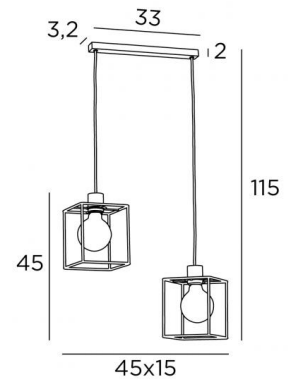

KERMA 2 #

KERMA 2 # en bronze griffé avec structures en époxy noir

Suspension pour deux ampoules décoratives et structures carrées prévue pour être installée au-dessus d'une table

DIMENSIONS HORS-TOUT

H115cm L45 x 15cm

BASE

33 x 3,2 x 2cm

DONNÉES TECHNIQUES

Deux douilles E27 avec bague

Le bas de cette suspension arrive à 160cm du sol pour un plafond à 275cm. Sur demande, nous adaptons les câbles pour une autre hauteur de plafond. **BON DE COMMANDE** à remplir

Ampoule Gold Ø95mm LED dim code 6833 000 (option)

Ampoule Gold Ø125mm LED dim code 6834 000 (option)

Suspension dimmable

Une patère pour fixer la base au plafond (plan en PDF)

FINITIONS DES MÉTAUX DISPONIBLES ET CODES