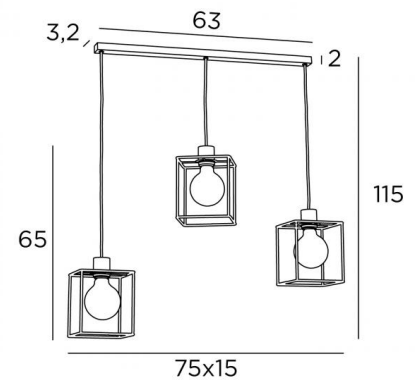

KERMA 3

KERMA 3 # en bronze griffé avec structures en époxy noir

Suspension pour trois ampoules décoratives et structures carrées prévue pour être installée au-dessus d'une table rectangulaire

DIMENSIONS HORS-TOUT

H115cm L75 x 15cm

BASE

63 x 3,2 x 2cm

DONNÉES TECHNIQUES

Trois douilles E27 avec bague

Le bas de cette suspension arrive à 160cm du sol pour un plafond à 275cm. Sur demande, nous adaptons les câbles pour une autre hauteur de plafond. **BON DE COMMANDE** à remplir

Ampoule Gold Ø95mm LED dim code 6833 000 (option)

Ampoule Gold Ø125mm LED dim code 6834 000 (option)

Suspension dimmable

Une patère pour fixer la base au plafond (plan en PDF)

FINITIONS DES MÉTAUX DISPONIBLES ET CODES

25 - Laiton satiné - 4933 025

29 - Bronze griffé - 4933 029

STRUCTURES EN METAL ET CODES

KERMA STRUCTURE : #15 - 15 -17cm (x3)

Code : 4999 002 (black)

Code : 4999 025 (gold)