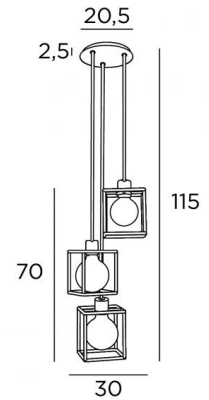

KERMA 3 o

KERMA 3 o en bronze griffé avec structures en époxy noir

Suspension pour trois ampoules décoratives et structures carrées prévue pour être installée au-dessus d'une table ronde

DIMENSIONS HORS-TOUT

H115cm Ø30cm

BASE

Plaque : Ø20,5cm

Boîtier : Ø18 x 2,5cm

DONNÉES TECHNIQUES

Trois douilles E27 avec bague

Le bas de cette suspension arrive à 160cm du sol pour un plafond à 275cm. Sur demande, nous adaptons les câbles pour une autre hauteur de plafond. **BON DE COMMANDE** à remplir

Ampoule Gold Ø95mm LED dim code 6833 000 (option)

Ampoule Gold Ø125mm LED dim code 6834 000 (option)

Suspension dimmable

Une patère pour fixer le boîtier au plafond (plan en PDF)

FINITIONS DES MÉTAUX DISPONIBLES ET CODES