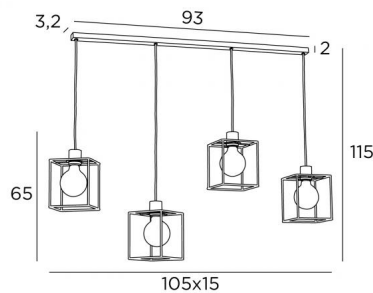

KERMA 4

KERMA 4 # en bronze griffé avec structures en époxy noir

Suspension pour quatre ampoules décoratives et structures carrées prévue pour être installée au-dessus d'une table rectangulaire

DIMENSIONS HORS-TOUIT

H115cm L105 x 15cm

BASE

93 x 3,2 x 2cm

DONNÉES TECHNIQUES

Quatre douilles E27 avec bague

Le bas de cette suspension arrive à 160cm du sol pour un plafond à 275cm. Sur demande, nous adaptons les câbles pour une autre hauteur de plafond. **BON DE COMMANDE** à remplir

Ampoule Gold Ø95mm LED dim code 6833 000 (option)

Ampoule Gold Ø125mm LED dim code 6834 000 (option)

Suspension dimmable

Une patère pour fixer la base au plafond (plan en PDF)

FINITIONS DES MÉTAUX DISPONIBLES ET CODES