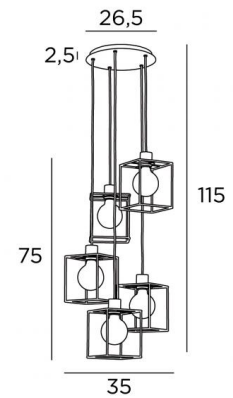

KERMA 5 o

KERMA 5 o en bronze griffé avec structures en époxy noir

Suspension pour cinq ampoules décoratives et structures carrées prévue pour être installée au-dessus d'une table ronde

DIMENSIONS HORS-TOUT

H115cm Ø35cm

BASE

Plaque : Ø26,5cm

Boîtier : Ø23,5 x 2,5cm

DONNÉES TECHNIQUES

Cinq douilles E27 avec bague

Le bas de cette suspension arrive à 160cm du sol pour un plafond à 275cm. Sur demande, nous adaptons les câbles pour une autre hauteur de plafond. **BON DE COMMANDE** à remplir

Ampoule Gold Ø95mm LED dim code 6833 000 (option)

Ampoule Gold Ø125mm LED dim code 6834 000 (option)

Suspension dimmable

Une patère pour fixer le boîtier au plafond (plan en PDF)

FINITIONS DES MÉTAUX DISPONIBLES ET CODES

25 - Laiton satiné - 4905 025

29 - Bronze griffé - 4905 029

STRUCTURES EN METAL ET CODES

KERMA STRUCTURE : #15 - 15 - 17cm (x5)

Code : 4999 002 (black)

Code : 4999 025 (gold)