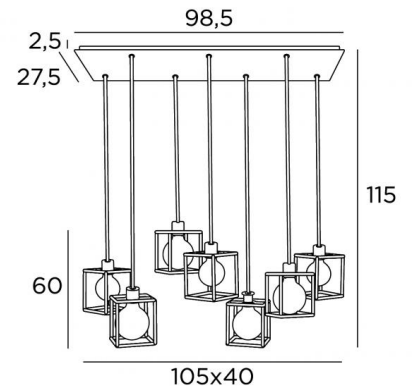

## KERMA 7 #

KERMA 7 # en bronze griffé avec structures en époxy noir

Suspension pour sept ampoules décoratives et structures carrées prévue pour être installée au-dessus d'une table rectangulaire

### DIMENSIONS HORS-TOUT

H115cm L105 x 40cm

### BASE

Plaque : 98,5 x 27,5cm Cadre : 95,5 x 24,5 x 2,5cm

**Ampoule Gold Ø95mm** LED dim code 6833 000 (option)

**Ampoule Gold Ø125mm** LED dim code 6834 000 (option)

Suspension dimmable

Un cadre à fixer au plafond avant le placement de la plaque