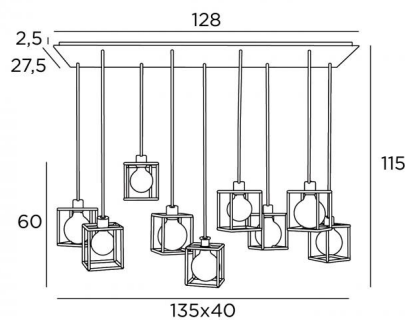

KERMA 9

KERMA 9 # en bronze griffé avec structures en époxy noir

Suspension pour neuf ampoules décoratives et structures carrées prévue pour être installée au-dessus d'une table rectangulaire

DIMENSIONS HORS-TOUT

H115cm L135 x 40cm

BASE

Plaque : 128 x 27,5cm Cadre : 125 x 24,5 x 2,5cm

DONNÉES TECHNIQUES

Neuf douilles E27 avec bague. Suspension dimmable

Le bas de cette suspension arrive à 160cm du sol pour un plafond à 275cm. Sur demande, nous adaptons les câbles pour une autre hauteur de plafond. **BON DE COMMANDE** à remplir

Ampoule Gold Ø95mm LED dim code 6833 000 (option)

Ampoule Gold Ø125mm LED dim code 6834 000 (option)

Un cadre à fixer au plafond avant le placement de la plaque

FINITIONS DES MÉTAUX DISPONIBLES ET CODES

02 - Noir structuré - 4939 002

25 - Laiton satiné - 4939 025

29 - Bronze griffé - 4939 029

STRUCTURES EN METAL ET CODES

KERMA STRUCTURE : #15 - 15 - 17cm (x9)

Code : 4999 002 (black) Code : 4999 025 (gold)