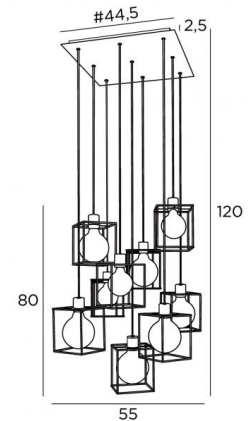

KERMA SQUARE 9 en bronze griffé avec structures carrées

KERMA SQUARE 9

Suspension pour neuf ampoules décoratives et structures carrées prévue pour être installée au-dessus d'une table carrée ou ronde

DIMENSIONS HORS-TOUT

H120cm #55cm

BASE

Plaque : #44,5cm Cadre : #40 x 2cm

DONNÉES TECHNIQUES

Neuf douilles E27 avec bague

Le bas de cette suspension arrive à 155cm du sol pour un plafond à 275cm. Sur demande, nous adaptons les câbles pour une autre hauteur de plafond. **BON DE COMMANDE** à remplir

Ampoule Gold Ø95mm LED dim code 6833 000 (option)

Ampoule Gold Ø125mm LED dim code 6834 000 (option)

Suspension dimmable

Un cadre à fixer au plafond avant le placement de la plaque

FINITIONS DES MÉTAUX DISPONIBLES ET CODES

02 - Noir structuré - 4949 002

25 - Laiton satiné - 4949 025

29 - Bronze griffé - 4949 029

STRUCTURES EN METAL ET CODES

KERMA STRUCTURE : #15 - 15 - 17cm (x9)

Code : 4999 002 (black)

Code : 4999 025 (gold)

LIGHTING COLLECTION