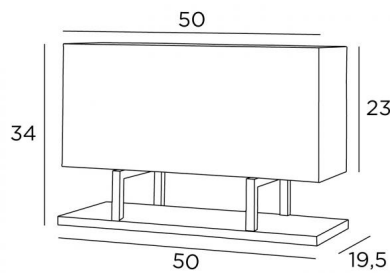

KERTASSI

KERTASSI en chrome satiné avec abat-jour en Trento ficelle (tissu de catégorie 3)

Lampe à poser avec abat-jour rectangulaire. Un design contemporain et intemporel

DIMENSIONS HORS-TOUT

H34cm L50 x 19,5cm

BASE

50 x 19,5 x 1,8cm

DONNÉES TECHNIQUES

Deux douilles E27 avec bague

Un interrupteur sur le cordon électrique

Abat-jour couvert par un plexi opalin afin d'atténuer la brillance des ampoules

FINITIONS DES MÉTAUX DISPONIBLES ET CODES

29 - Bronze griffé - 2445 029

32 - Chrome satiné - 2445 032

ABAT-JOUR : DIMENSIONS & CODE

50x16 - 50x16 - 23cm

Code: 2445 + code tissu

Nous vous proposons plus de 150 matières et couleurs.