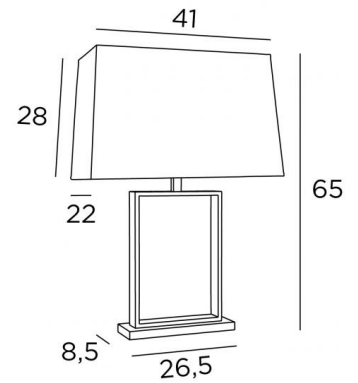

KHABA

KHABA en bronze griffé avec abat-jour en Turda châtain (tissu de catégorie 3)

Lampe de table avec abat-jour rectangulaire. Contemporaine au design très épuré

DIMENSIONS HORS-TOUT

H65cm L45 x 22cm

BASE

26,5 x 8,5 x 2,4cm

DONNÉES TECHNIQUES

Une douille E27 avec bague

Un interrupteur sur le cordon électrique

FINITIONS DES MÉTAUX DISPONIBLES ET CODES

28 - Bronze léger - 2449 028

29 - Bronze griffé - 2449 029

ABAT-JOUR : DIMENSIONS & CODE

41x18 - 45x22 - 28cm

Code: 2449 + code tissu

Nous vous proposons plus de 150 matières et couleurs.

LIGHTING COLLECTION