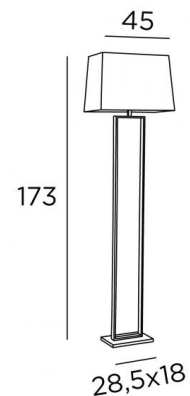

KHABA FLOOR

KHABA FLOOR en bronze griffé avec abat-jour en Coton sépia (tissu de catégorie 1)

Lampadaire avec abat-jour rectangulaire. Design épuré et contemporain. Se décline également en lampe à poser

DIMENSIONS HORS-TOUT

H173cm L50 x 27cm

BASE

28,5 x 18 x 2,5cm

DONNÉES TECHNIQUES

Une douille E27 avec bague

Un interrupteur au pied sur le câble électrique (standard)

Un variateur au pied sur le câble électrique (supplément)

FINITIONS DES MÉTAUX DISPONIBLES ET CODES

29 - Bronze griffé - 3491 029

ABAT-JOUR : DIMENSIONS & CODE

45x22 - 50x27 - 33cm

Code: 3491 + code tissu

Nous vous proposons plus de 150 matières et couleurs.