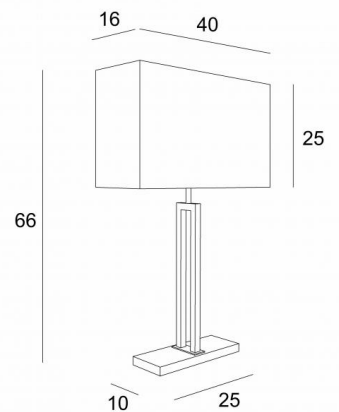

KHETY

KHETY en bronze griffé et léger (code 98) avec abat-jour en Trento Jute (tissu de catégorie 3)

Lampe de table avec abat-jour rectangulaire. Design contemporain

DIMENSIONS HORS-TOUT

H66cm L40 x 16cm

BASE

25 x 10 x 1,5cm

DONNÉES TECHNIQUES

Une douille E27 avec bague

Un interrupteur sur le cordon électrique

FINITIONS DES MÉTAUX DISPONIBLES ET CODES

98 - Bronze griffé & Bronze léger - 2452 098

ABAT-JOUR : DIMENSIONS & CODE

40x16 - 40x16 - 25cm

Code: 2452 + code tissu

Nous vous proposons plus de 150 matières et couleurs.