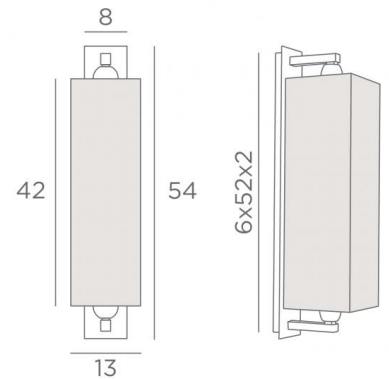

KHONSOU #

KHONSOU en chrome satiné avec abat-jour en Chinette ivoire (tissu de catégorie 0)

Applique murale avec abat-jour carré. Deux douilles E27. Une tendance "art-déco" avec une belle présence sur le mur

DIMENSIONS HORS-TOUT

H54cm L13cm |→17cm

BASE

Plaque : 8 x 54cm

Boîtier : 6 x 52 x 2cm

DONNÉES TECHNIQUES

Deux douilles E27 avec bague

Applique dimmable

Une patère pour fixer le boîtier au mur

(plan en PDF)

FINITIONS DES MÉTAUX DISPONIBLES ET CODES

29 - Bronze griffé - 1251 029

32 - Chrome satiné - 1251 032

ABAT-JOUR : DIMENSIONS & CODE

#13 - 42cm

Code: 1252 + code tissu