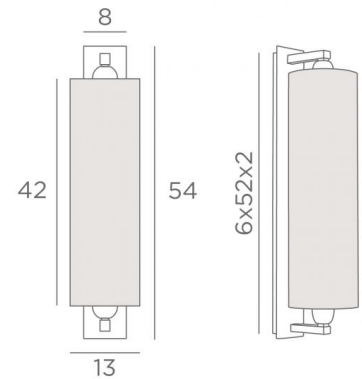

KHONSOU 0

KHONSOU en chrome satiné avec abat-jour en Soria charbon (tissu de catégorie 2)

Applique murale avec abat-jour rond cylindrique. Deux douilles E27. Une tendance "art-déco" avec une belle présence sur le mur

DIMENSIONS HORS-TOUT

H54cm L13cm |→17cm

BASE

Plaque : 8 x 54cm

Boîtier : 6 x 52 x 2cm

DONNÉES TECHNIQUES

Deux douilles E27 avec bague

Applique dimmable

Une patère pour fixer le boîtier au mur

(plan en PDF)

FINITIONS DES MÉTAUX DISPONIBLES ET CODES

29 - Bronze griffé - 1251 029

32 - Chrome satiné - 1251 032

ABAT-JOUR : DIMENSIONS & CODE

Ø13 - 13 - 42cm

Code: 1251 + code tissu