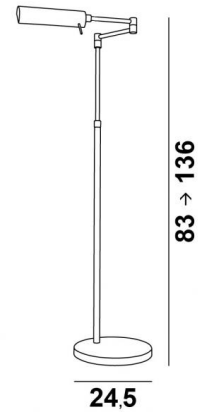

KOMOMBO

KOMOMBO en bronze griffé

Classique, mais revisitée pour lui donner un belle allure contemporaine, cette liseuse apportera à votre intérieur une touche "très déco". Hyper fonctionnelle : tubes télescopiques, bras articulé, coupole orientable et variateur au pied.

Livrée avec une ampoule aux couleurs chaudes et de grande puissance. Pratique et efficace

DIMENSIONS HORS-TOUT

H83→136cm L35→54cm

Spot : Ø6cm H4,7cm L18cm

BASE

Ø24,5 x 2,5cm

DONNÉES TECHNIQUES

Une douille E27 métallique

Liseuse livrée avec une ampoule LED dimmable :
consommation de 8W

luminosité de 900lm

température de couleur de 2700°K

La coupole est orientable sur 360°

Liseuse avec bras articulé et réglable en hauteur

Un variateur au pied sur le câble