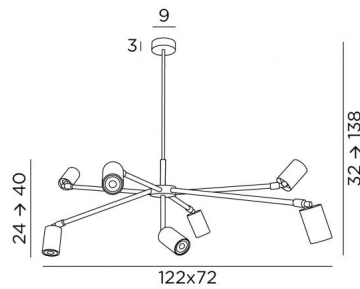

LAHOUN

LAHOUN en bronze griffé et laiton satiné (code 95)

Lustre à sept branches terminés par des spots mobiles. Se place dans un hall ou au-dessus d'une table

DIMENSIONS HORS-TOUT

H32→138cm L122 x 72cm Spot : Ø6 x 11cm

BASE

Ø9 x 3cm

DONNÉES TECHNIQUES

Sept douilles GU10

Sept spots Ø6 x 10,9cm

Les spots sont placés sur rotules 360°

Suspension réglable en hauteur lors du montage

Sur demande, il est possible d'obtenir un tube de suspension plus long